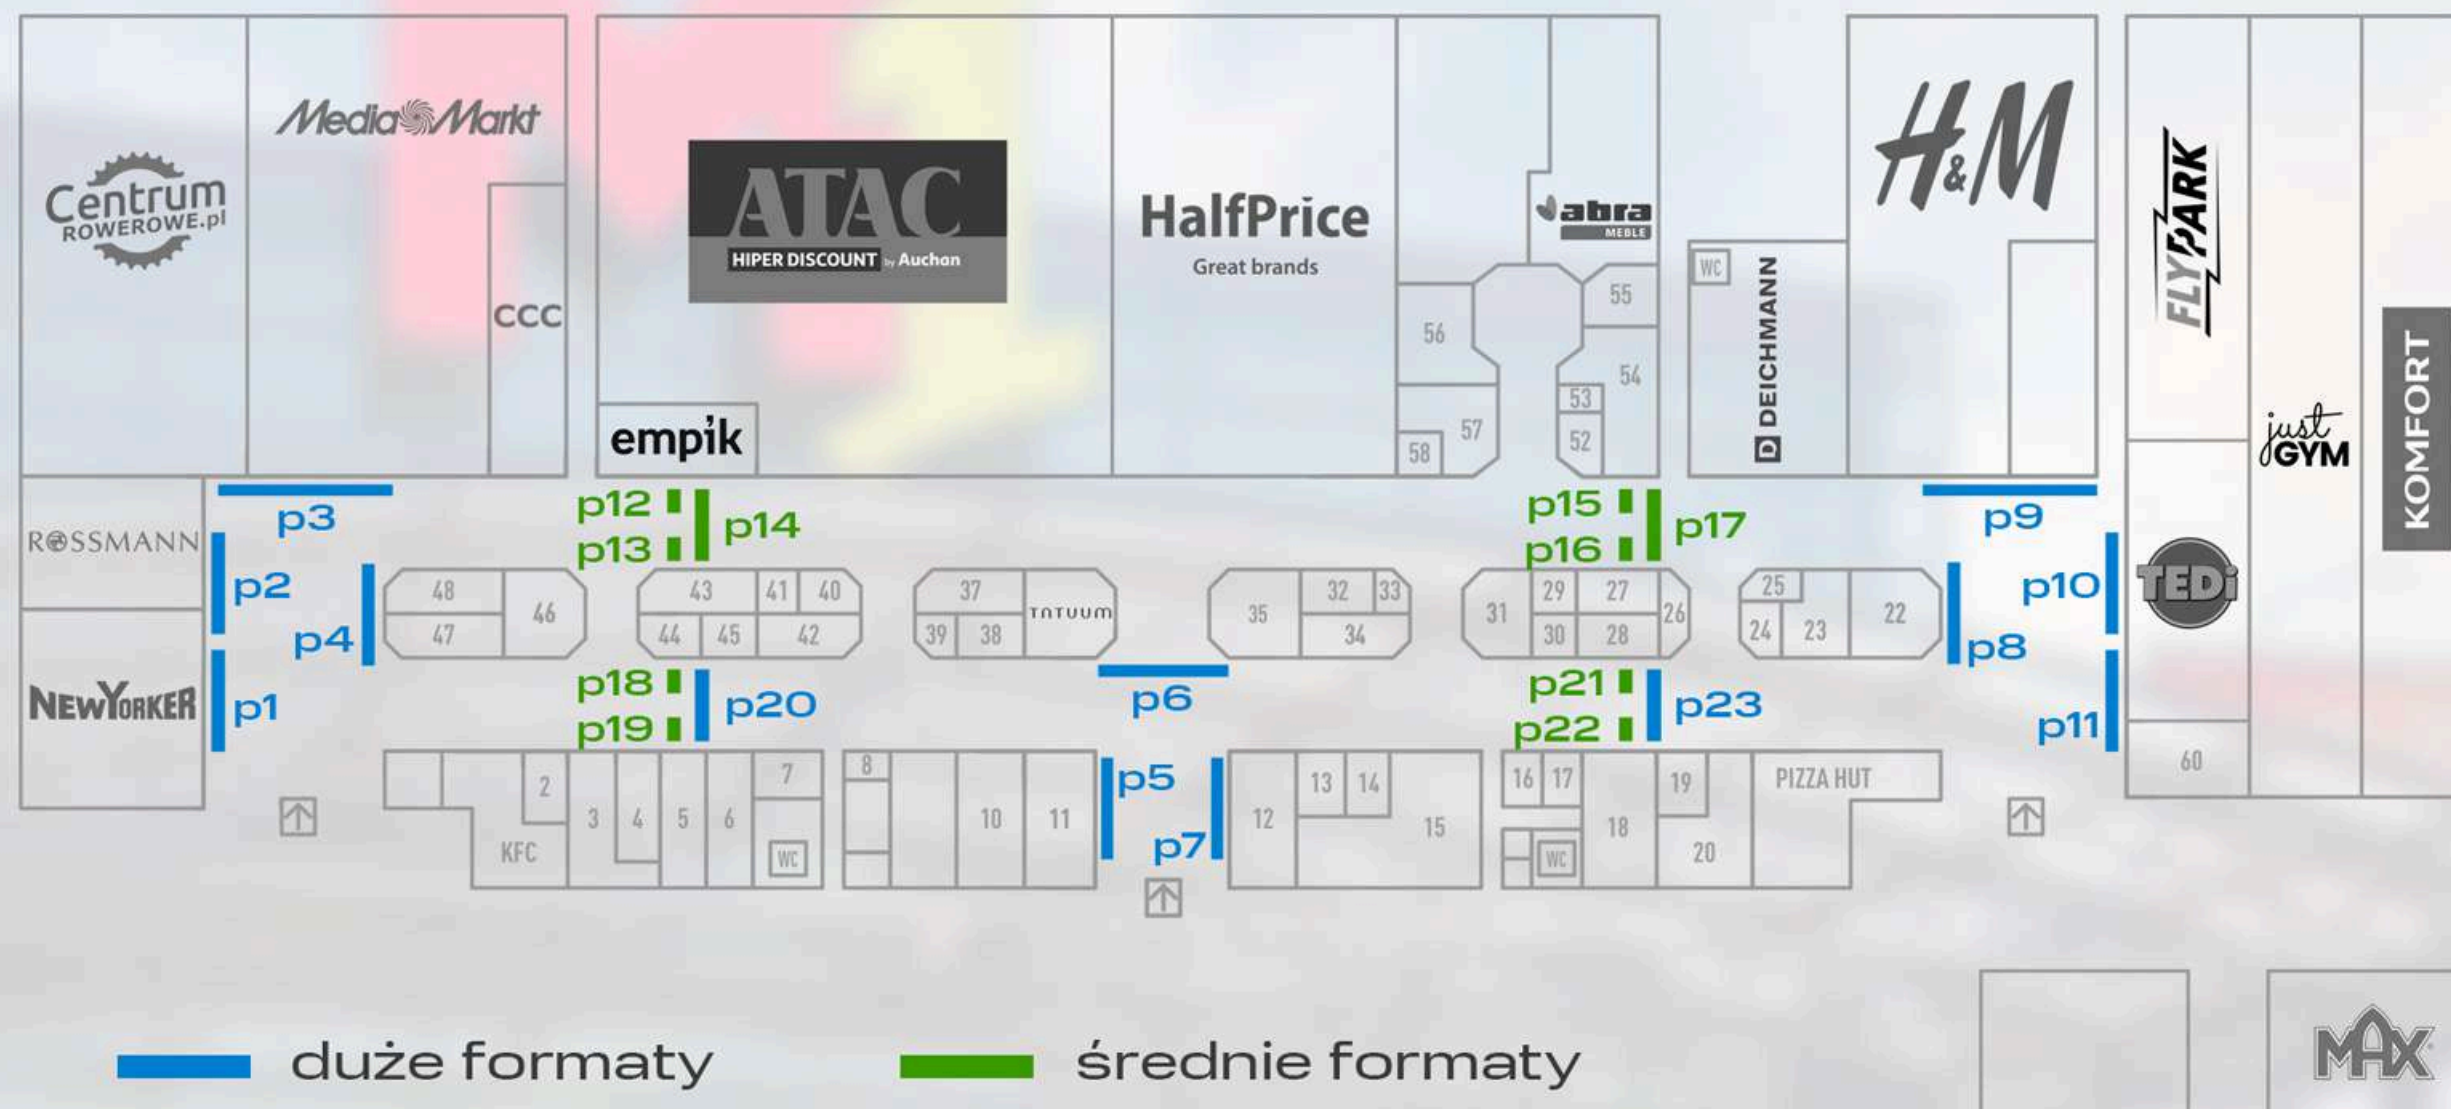

Liczba kontaktów miesięcznie

313 tys.

Liczba formatów i powierzchnia

23 szt.
657,4 m²

Rodzaje nośników
M1 Poznań
wymiary

nazwa	wymiar	liczba	powierzchnia
p3, p9	23x4,3 m	2	98,9m²
p1-2, p6-7, p10-11	10,5x4 m	6	42 m²
p20, p23	10,5x2,5 m	2	26,3 m²
p4, p5, p8	8x3 m	3	24 m²
p14, p17	7x2,5 m	2	17,5 m²
p12-13, p15-16, p18-19, p21-22	2x3 m	8	6 m²