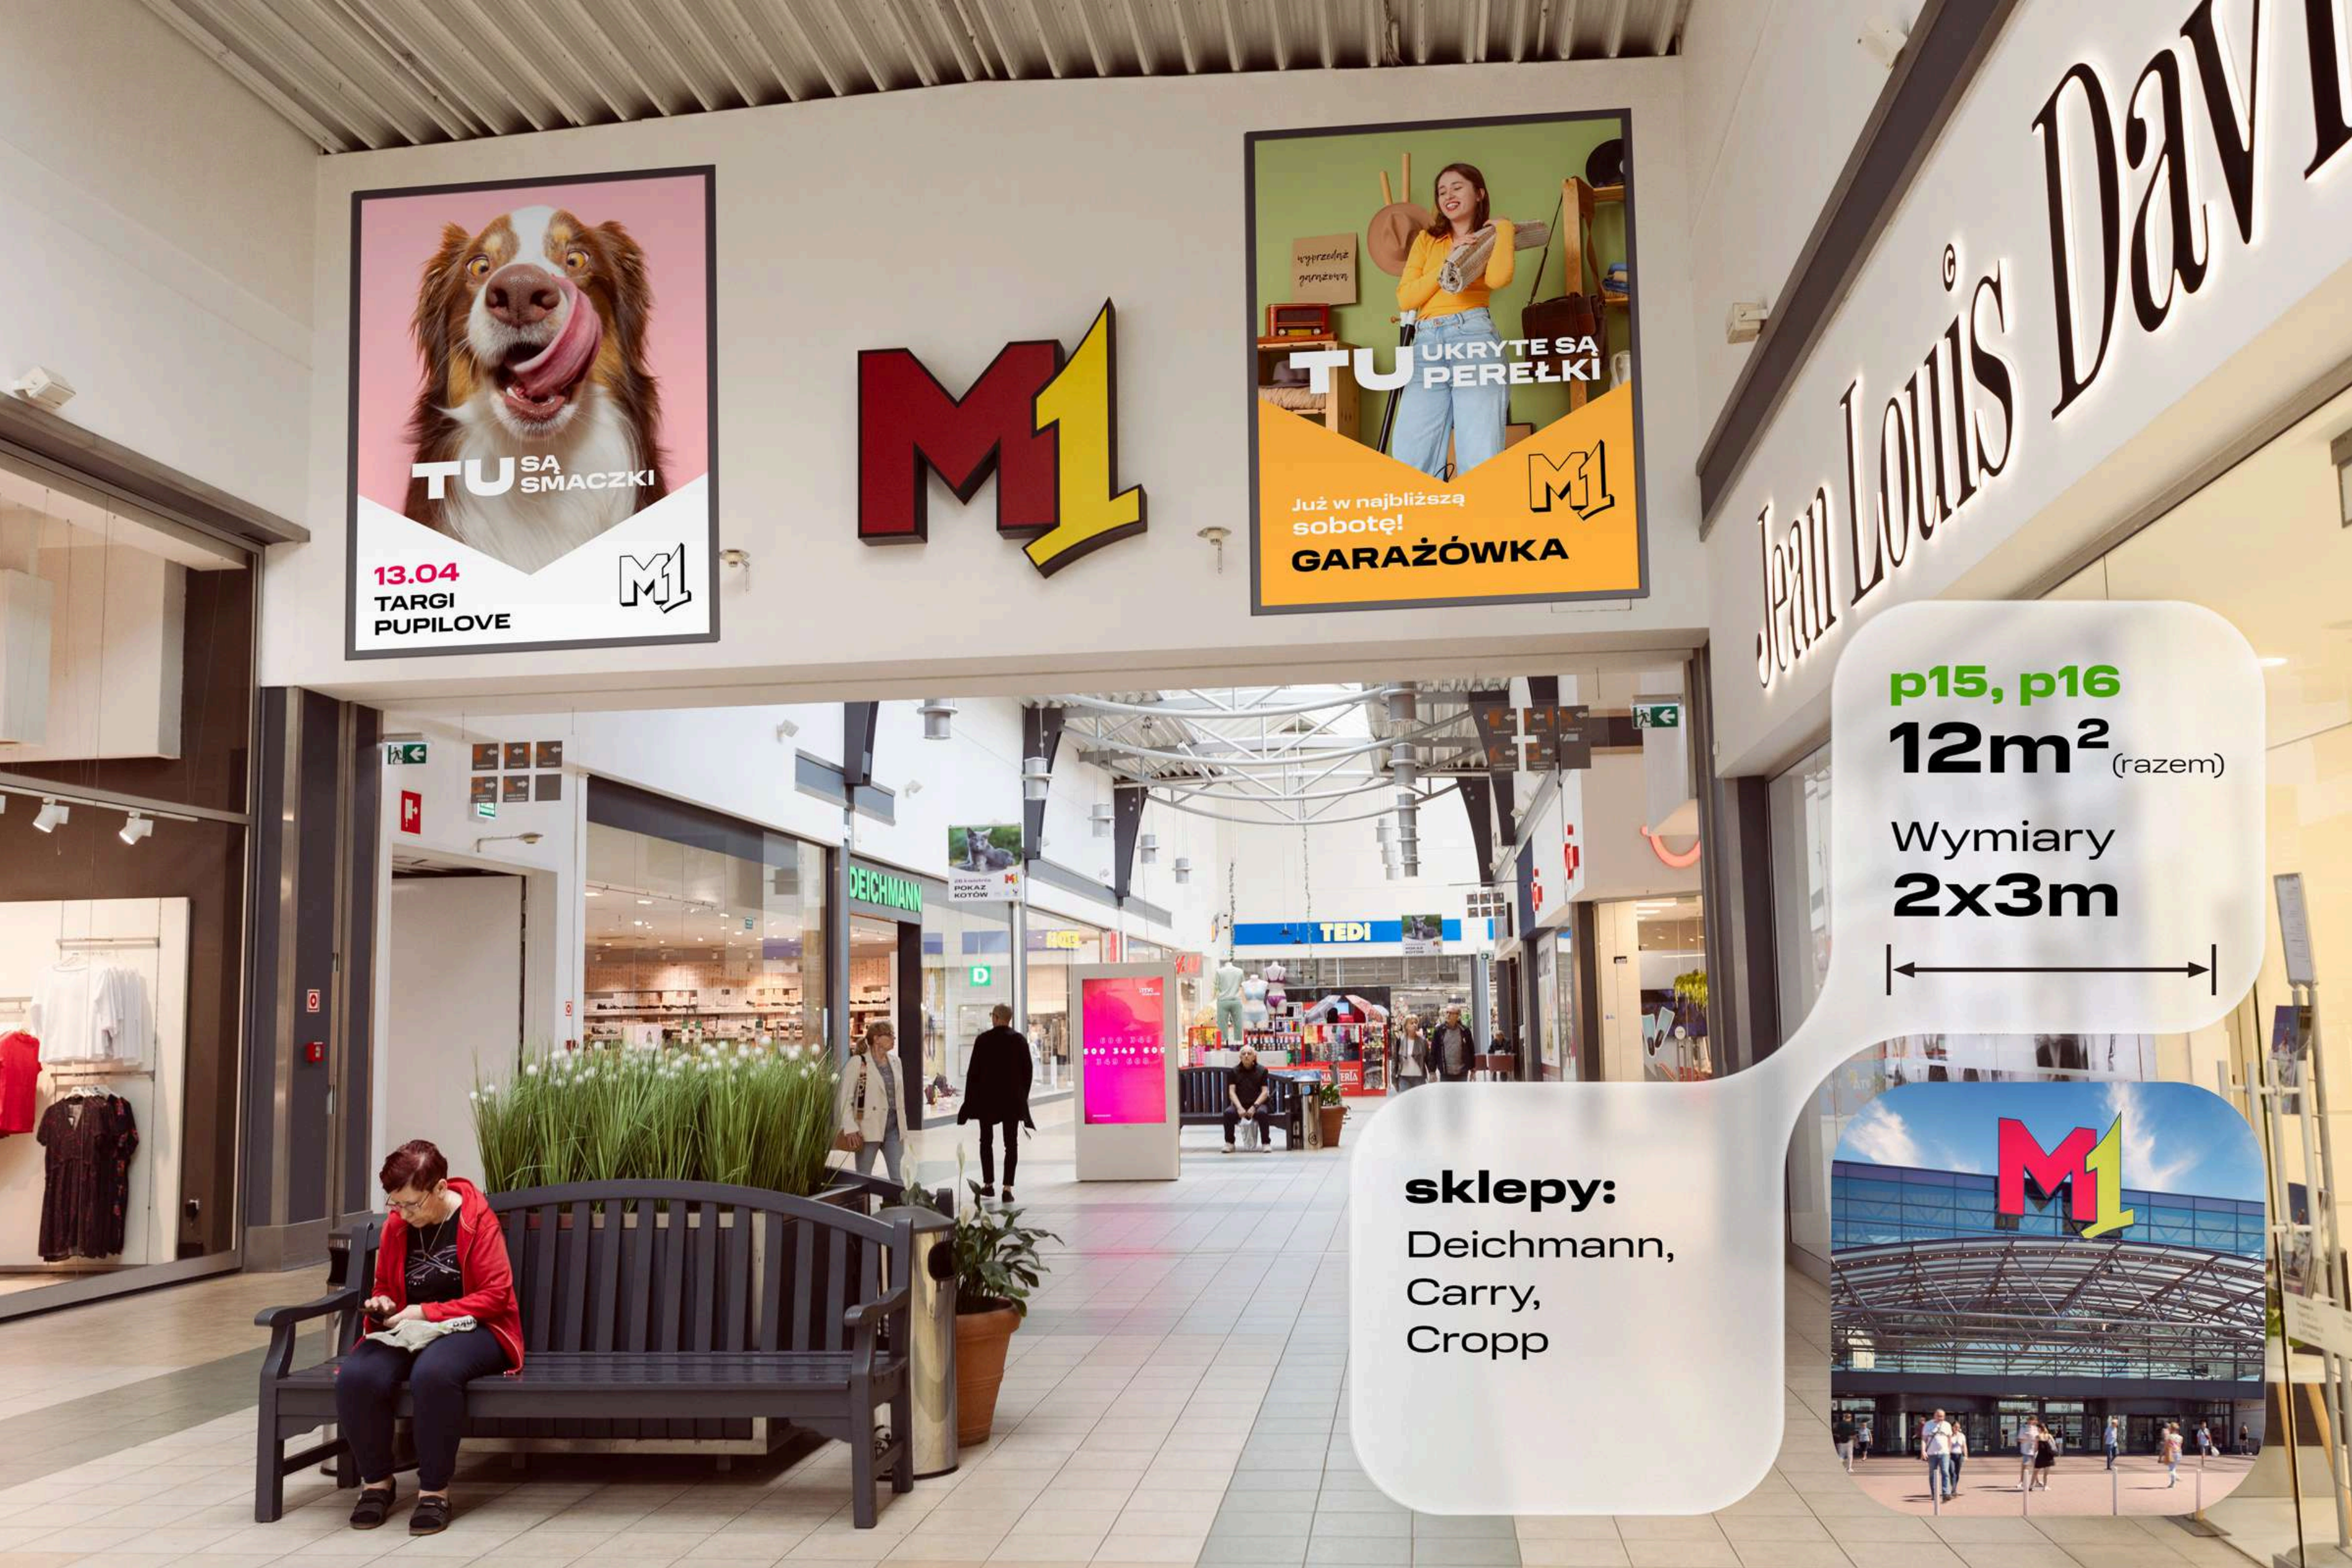

M1

M1

TU UKRYTE SA PERELKI

Wypierzalaz
garnizon

Juz w najblizsza
sobote!
GARAŻÓWKA

M1

Jean Louis Davi

p15, p16
12m² (razem)

Wymiary
2x3m

sklepy:
Deichmann,
Carry,
Cropp

p17

17,5m²

Wymiary

7x2,5m

sklepy:

Deichmann,
Carry,
Cropp

p18, p19
12m² (razem)

Wymiary
2x3m

sklepy:
Douglas,
KFC,
Coccodrillo

p20

26,3m²

Wymiary

10,5x2,5m

sklepy: